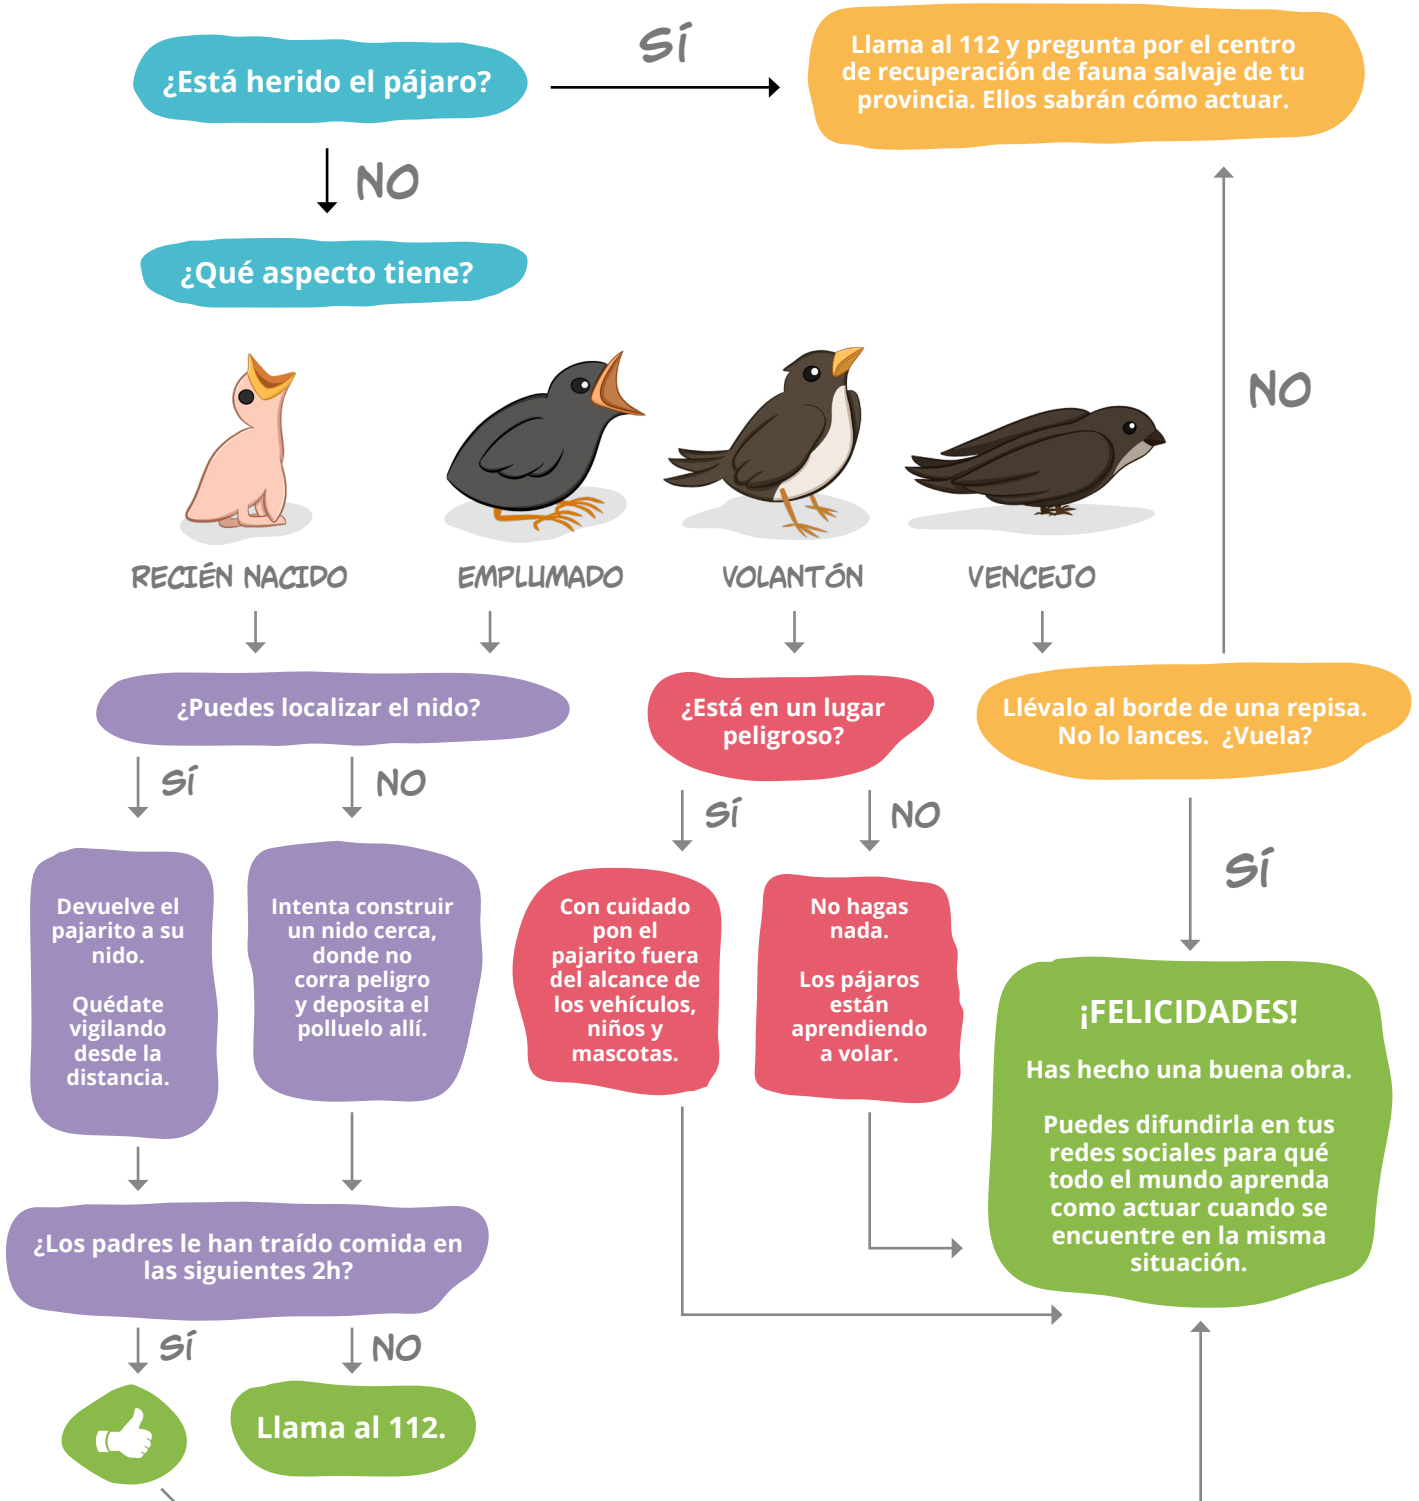

¿Qué debo hacer si encuentro un pájaro en el suelo?

Te ayudamos a tomar una rápida y buena decisión para saber qué hacer en cada caso.

Si el centro de recuperación de fauna está colapsado te explicamos qué hacer en el artículo del [blog](#) de TOPLUDI: ¿Qué debo hacer si encuentro un pájaro en el suelo?